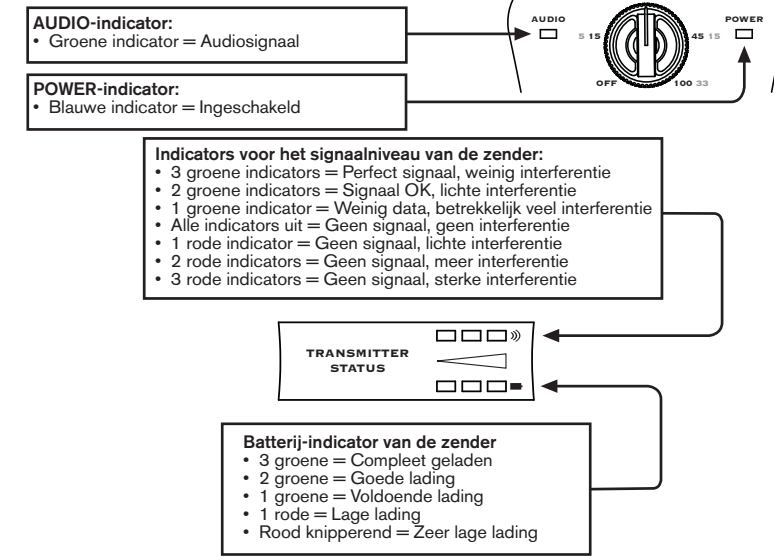

Relay™ RXS12

Pilot's Guide
Manuel de pilotage
Pilotenhandbuch
Pilotenhandboek
Manual del Piloto
取扱説明書

40-00-0235 Electrophonic Limited Edition available @ www.line6.com/manuals Rev B

Receiver Hook Up

Connexion du récepteur

Anschließen des Empfängers

Aansluiten van de ontvanger

Receiver LED's

LED's du récepteur

Dioden auf dem Empfänger

Indicators op de ontvanger

Changing Channels

Changer de canal

Anwahl eines anderen Kanals

Kanaal kiezen

Cable Tone

Timbre

Klangfarbe

Klankkleur

Register and Get Free Stuff

Included with the Relay™ RXS12 is a handy, postage-paid card for you to send back to us to register your purchase. It is very important you either fill that registration card out right now and send it to us in the mail, or register online at www.line6.com/register. That gets you all set up for warranty service in case you should ever have a warranty issue with your product. Registering also qualifies you for contests, special offers and more.

Enregistrement et accès gratuit aux nouveautés

Le Relay™ RXS12 Récepteur est fourni avec une carte déjà affranchie que nous vous invitons à nous renvoyer pour enregistrer votre achat. Il est très important de remplir cette carte et de la poster. Vous pouvez cependant aussi vous enregistrer sur notre site www.line6.com/register. D'une part, votre produit est couvert par la garantie au cas où vous auriez un problème. D'autre part, l'enregistrement vous donne accès à des concours, des offres spéciales etc.