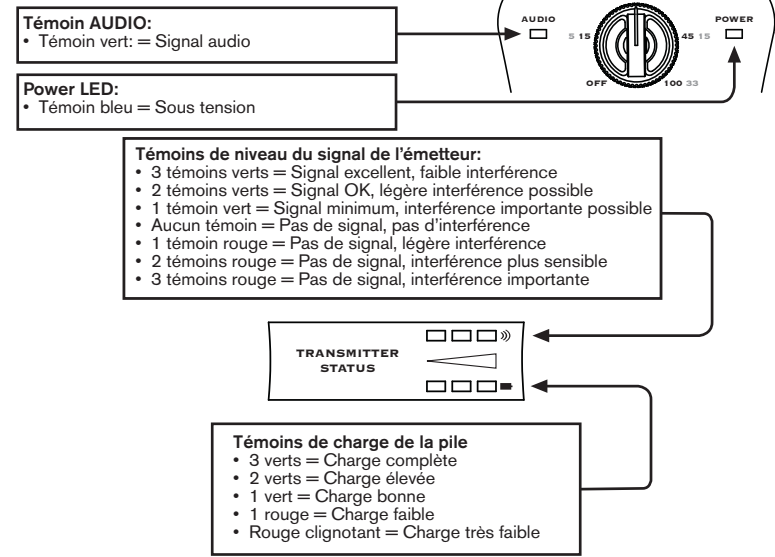

Anschließen des Empfängers

Aansluiten van de ontvanger

Receiver LED's

LED's du récepteur

Dioden auf dem Empfänger

Indicators op de ontvanger

Changing Channels

Changer de canal

Anwahl eines anderen Kanals

Kanaal kiezen

Cable Tone

Timbre

Klangfarbe

Klankkleur

Register and Get Free Stuff

Included with the Relay™ RXS12 is a handy, postage-paid card for you to send back to us to register your purchase. It is very important you either fill that registration card out right now and send it to us in the mail, or register online at www.line6.com/register. That gets you all set up for warranty service in case you should ever have a warranty issue with your product. Registering also qualifies you for contests, special offers and more.

Enregistrement et accès gratuit aux nouveautés

Le Relay™ RXS12 Récepteur est fourni avec une carte déjà affranchie que nous vous invitons à nous renvoyer pour enregistrer votre achat. Il est très important de remplir cette carte et de la poster. Vous pouvez cependant aussi vous enregistrer sur notre site www.line6.com/register. D'une part, votre produit est couvert par la garantie au cas où vous auriez un problème. D'autre part, l'enregistrement vous donne accès à des concours, des offres spéciales etc.