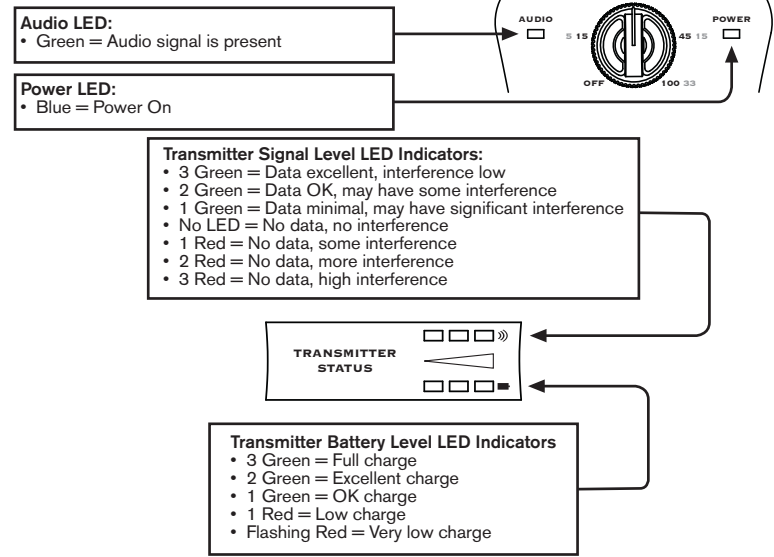

Relay™ RXS12

Pilot's Guide
Manuel de pilotage
Pilotenhandbuch
Pilotenhandboek
Manual del Piloto
取扱説明書

40-00-0235 Electrophonic Limited Edition available @ www.line6.com/manuals Rev B

Receiver Hook Up

Connexion du récepteur

Anschließen des Empfängers

Aansluiten van de ontvanger

Receiver LED's

LED's du récepteur

Dioden auf dem Empfänger

Indicators op de ontvanger

Changing Channels

Changer de canal

Anwahl eines anderen Kanals

Kanaal kiezen

Cable Tone

Timbre

Klangfarbe

Klankkleur

Register and Get Free Stuff

Included with the Relay™ RXS12 is a handy, postage-paid card for you to send back to us to register your purchase. It is very important you either fill that registration card out right now and send it to us in the mail, or register online at www.line6.com/register. That gets you all set up for warranty service in case you should ever have a warranty issue with your product. Registering also qualifies you for contests, special offers and more.

Enregistrement et accès gratuit aux nouveautés

Le Relay™ RXS12 Récepteur est fourni avec une carte déjà affranchie que nous vous invitons à nous renvoyer pour enregistrer votre achat. Il est très important de remplir cette carte et de la poster. Vous pouvez cependant aussi vous enregistrer sur notre site www.line6.com/register. D'une part, votre produit est couvert par la garantie au cas où vous auriez un problème. D'autre part, l'enregistrement vous donne accès à des concours, des offres spéciales etc.