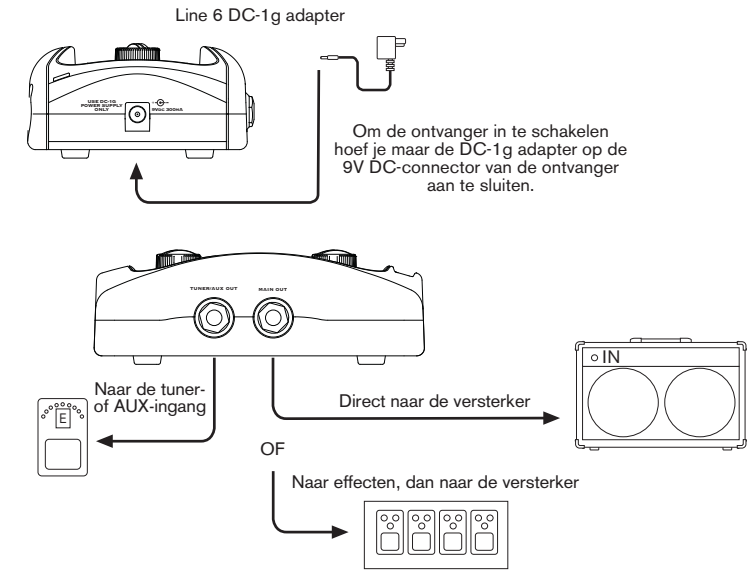

Relay™ RXS12

Pilot's Guide
Manuel de pilotage
Pilotenhandbuch
Pilotenhandboek
Manual del Piloto
取扱説明書

40-00-0235 Electrophonic Limited Edition available @ www.line6.com/manuals Rev B

Receiver Hook Up

Connexion du récepteur

Anschließen des Empfängers

Aansluiten van de ontvanger

Receiver LED's

LED's du récepteur

Dioden auf dem Empfänger

Indicators op de ontvanger

Changing Channels

Changer de canal

Anwahl eines anderen Kanals

Kanaal kiezen

Cable Tone

Timbre

Klangfarbe

Klankkleur

Register and Get Free Stuff

Included with the Relay™ RXS12 is a handy, postage-paid card for you to send back to us to register your purchase. It is very important you either fill that registration card out right now and send it to us in the mail, or register online at www.line6.com/register. That gets you all set up for warranty service in case you should ever have a warranty issue with your product. Registering also qualifies you for contests, special offers and more.

Enregistrement et accès gratuit aux nouveautés

Le Relay™ RXS12 Récepteur est fourni avec une carte déjà affranchie que nous vous invitons à nous renvoyer pour enregistrer votre achat. Il est très important de remplir cette carte et de la poster. Vous pouvez cependant aussi vous enregistrer sur notre site www.line6.com/register. D'une part, votre produit est couvert par la garantie au cas où vous auriez un problème. D'autre part, l'enregistrement vous donne accès à des concours, des offres spéciales etc.