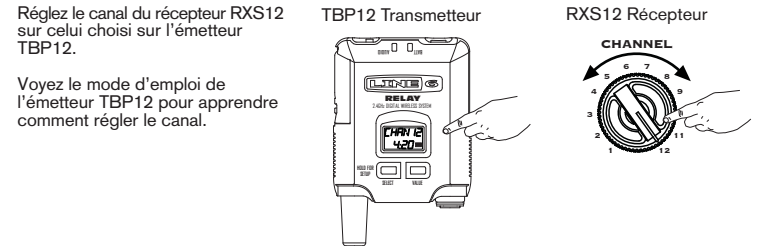

Anschließen des Empfängers

Aansluiten van de ontvanger

Receiver LED's

LED's du récepteur

Dioden auf dem Empfänger

Indicators op de ontvanger

Changing Channels

Changer de canal

Anwahl eines anderen Kanals

Kanaal kiezen

Cable Tone

Timbre

Klangfarbe

Klankkleur

Register and Get Free Stuff

Included with the Relay™ RXS12 is a handy, postage-paid card for you to send back to us to register your purchase. It is very important you either fill that registration card out right now and send it to us in the mail, or register online at www.line6.com/register. That gets you all set up for warranty service in case you should ever have a warranty issue with your product. Registering also qualifies you for contests, special offers and more.

Enregistrement et accès gratuit aux nouveautés

Le Relay™ RXS12 Récepteur est fourni avec une carte déjà affranchie que nous vous invitons à nous renvoyer pour enregistrer votre achat. Il est très important de remplir cette carte et de la poster. Vous pouvez cependant aussi vous enregistrer sur notre site www.line6.com/register. D'une part, votre produit est couvert par la garantie au cas où vous auriez un problème. D'autre part, l'enregistrement vous donne accès à des concours, des offres spéciales etc.