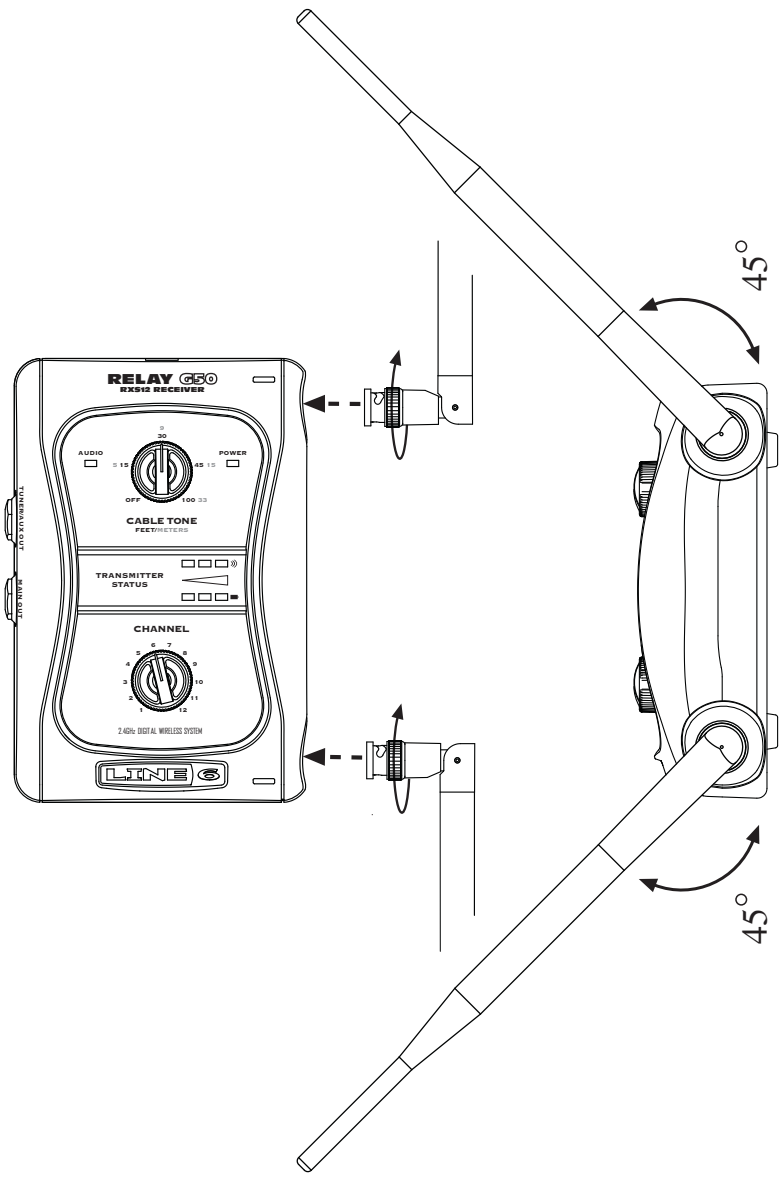

Relay™ RXS12

Pilot's Guide
Manuel de pilotage
Pilotenhandbuch
Pilotenhandboek
Manual del Piloto
取扱説明書

40-00-0235 Electrophonic Limited Edition available @ www.line6.com/manuals Rev B

Receiver Hook Up

Connexion du récepteur

Anschließen des Empfängers

Aansluiten van de ontvanger

Receiver LED's

LED's du récepteur

Dioden auf dem Empfänger

Indicators op de ontvanger

Changing Channels

Changer de canal

Anwahl eines anderen Kanals

Kanaal kiezen

Cable Tone

Timbre

Klangfarbe

Klankkleur

Register and Get Free Stuff

Included with the Relay™ RXS12 is a handy, postage-paid card for you to send back to us to register your purchase. It is very important you either fill that registration card out right now and send it to us in the mail, or register online at www.line6.com/register. That gets you all set up for warranty service in case you should ever have a warranty issue with your product. Registering also qualifies you for contests, special offers and more.

Enregistrement et accès gratuit aux nouveautés

Le Relay™ RXS12 Récepteur est fourni avec une carte déjà affranchie que nous vous invitons à nous renvoyer pour enregistrer votre achat. Il est très important de remplir cette carte et de la poster. Vous pouvez cependant aussi vous enregistrer sur notre site www.line6.com/register. D'une part, votre produit est couvert par la garantie au cas où vous auriez un problème. D'autre part, l'enregistrement vous donne accès à des concours, des offres spéciales etc.