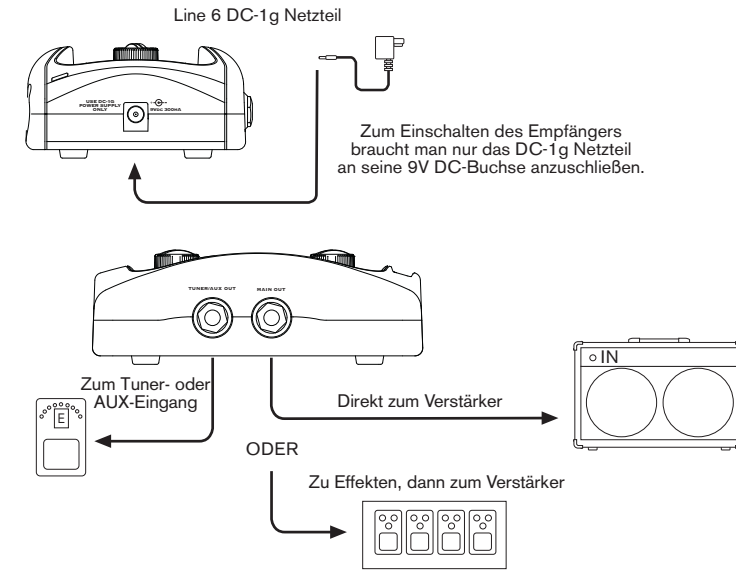

Relay™ RXS12

Pilot's Guide
Manuel de pilotage
Pilotenhandbuch
Pilotenhandboek
Manual del Piloto
取扱説明書

40-00-0235 Electrophonic Limited Edition available @ www.line6.com/manuals Rev B

Receiver Hook Up

Connexion du récepteur

Anschließen des Empfängers

Aansluiten van de ontvanger

Receiver LED's

LED's du récepteur

Dioden auf dem Empfänger

Indicators op de ontvanger

Changing Channels

Changer de canal

Anwahl eines anderen Kanals

Kanaal kiezen

Cable Tone

Timbre

Klangfarbe

Klankkleur

Register and Get Free Stuff

Included with the Relay™ RXS12 is a handy, postage-paid card for you to send back to us to register your purchase. It is very important you either fill that registration card out right now and send it to us in the mail, or register online at www.line6.com/register. That gets you all set up for warranty service in case you should ever have a warranty issue with your product. Registering also qualifies you for contests, special offers and more.

Enregistrement et accès gratuit aux nouveautés

Le Relay™ RXS12 Récepteur est fourni avec une carte déjà affranchie que nous vous invitons à nous renvoyer pour enregistrer votre achat. Il est très important de remplir cette carte et de la poster. Vous pouvez cependant aussi vous enregistrer sur notre site www.line6.com/register. D'une part, votre produit est couvert par la garantie au cas où vous auriez un problème. D'autre part, l'enregistrement vous donne accès à des concours, des offres spéciales etc.