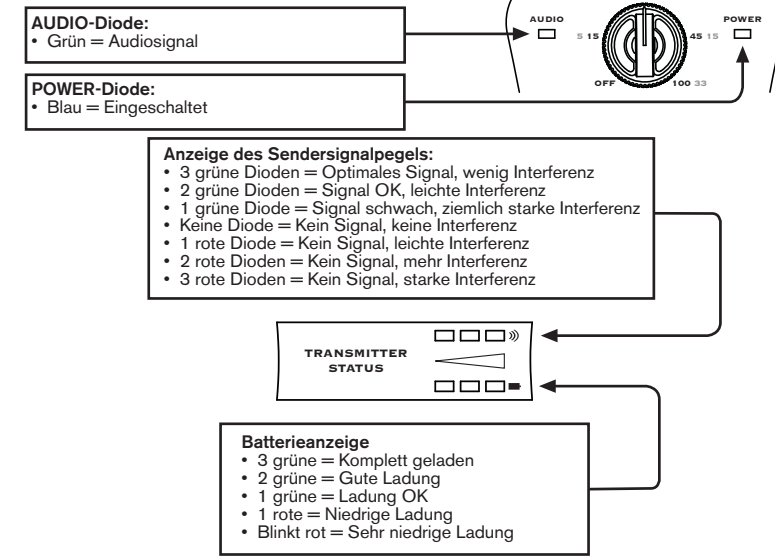

Relay™ RXS12

Pilot's Guide
Manuel de pilotage
Pilotenhandbuch
Pilotenhandboek
Manual del Piloto
取扱説明書

40-00-0235 Electrophonic Limited Edition available @ www.line6.com/manuals Rev B

Receiver Hook Up

Connexion du récepteur

Anschließen des Empfängers

Aansluiten van de ontvanger

Receiver LED's

LED's du récepteur

Dioden auf dem Empfänger

Indicators op de ontvanger

Changing Channels

Changer de canal

Anwahl eines anderen Kanals

Kanaal kiezen

Cable Tone

Timbre

Klangfarbe

Klankkleur

Register and Get Free Stuff

Included with the Relay™ RXS12 is a handy, postage-paid card for you to send back to us to register your purchase. It is very important you either fill that registration card out right now and send it to us in the mail, or register online at www.line6.com/register. That gets you all set up for warranty service in case you should ever have a warranty issue with your product. Registering also qualifies you for contests, special offers and more.

Enregistrement et accès gratuit aux nouveautés

Le Relay™ RXS12 Récepteur est fourni avec une carte déjà affranchie que nous vous invitons à nous renvoyer pour enregistrer votre achat. Il est très important de remplir cette carte et de la poster. Vous pouvez cependant aussi vous enregistrer sur notre site www.line6.com/register. D'une part, votre produit est couvert par la garantie au cas où vous auriez un problème. D'autre part, l'enregistrement vous donne accès à des concours, des offres spéciales etc.