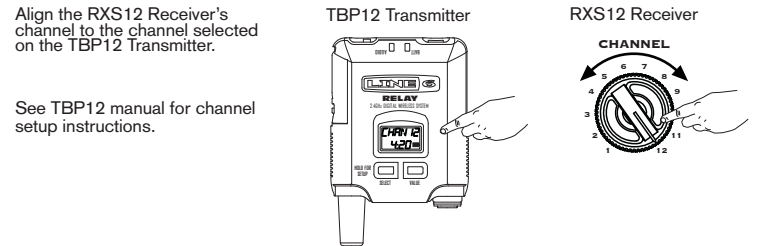

Anschließen des Empfängers

Aansluiten van de ontvanger

Receiver LED's

LED's du récepteur

Dioden auf dem Empfänger

Indicators op de ontvanger

Changing Channels

Changer de canal

Anwahl eines anderen Kanals

Kanaal kiezen

Cable Tone

Timbre

Klangfarbe

Klankkleur

Register and Get Free Stuff

Included with the Relay™ RXS12 is a handy, postage-paid card for you to send back to us to register your purchase. It is very important you either fill that registration card out right now and send it to us in the mail, or register online at www.line6.com/register. That gets you all set up for warranty service in case you should ever have a warranty issue with your product. Registering also qualifies you for contests, special offers and more.

Enregistrement et accès gratuit aux nouveautés

Le Relay™ RXS12 Récepteur est fourni avec une carte déjà affranchie que nous vous invitons à nous renvoyer pour enregistrer votre achat. Il est très important de remplir cette carte et de la poster. Vous pouvez cependant aussi vous enregistrer sur notre site www.line6.com/register. D'une part, votre produit est couvert par la garantie au cas où vous auriez un problème. D'autre part, l'enregistrement vous donne accès à des concours, des offres spéciales etc.