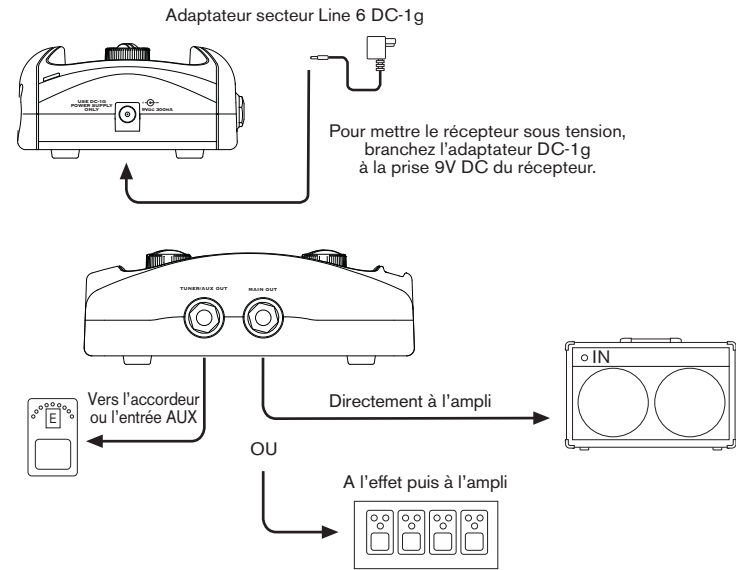

Relay™ RXS12

Pilot's Guide
Manuel de pilotage
Pilotenhandbuch
Pilotenhandboek
Manual del Piloto
取扱説明書

40-00-0235 Electrophonic Limited Edition available @ www.line6.com/manuals Rev B

Receiver Hook Up

Connexion du récepteur

Anschließen des Empfängers

Aansluiten van de ontvanger

Receiver LED's

LED's du récepteur

Dioden auf dem Empfänger

Indicators op de ontvanger

Changing Channels

Changer de canal

Anwahl eines anderen Kanals

Kanaal kiezen

Cable Tone

Timbre

Klangfarbe

Klankkleur

Register and Get Free Stuff

Included with the Relay™ RXS12 is a handy, postage-paid card for you to send back to us to register your purchase. It is very important you either fill that registration card out right now and send it to us in the mail, or register online at www.line6.com/register. That gets you all set up for warranty service in case you should ever have a warranty issue with your product. Registering also qualifies you for contests, special offers and more.

Enregistrement et accès gratuit aux nouveautés

Le Relay™ RXS12 Récepteur est fourni avec une carte déjà affranchie que nous vous invitons à nous renvoyer pour enregistrer votre achat. Il est très important de remplir cette carte et de la poster. Vous pouvez cependant aussi vous enregistrer sur notre site www.line6.com/register. D'une part, votre produit est couvert par la garantie au cas où vous auriez un problème. D'autre part, l'enregistrement vous donne accès à des concours, des offres spéciales etc.